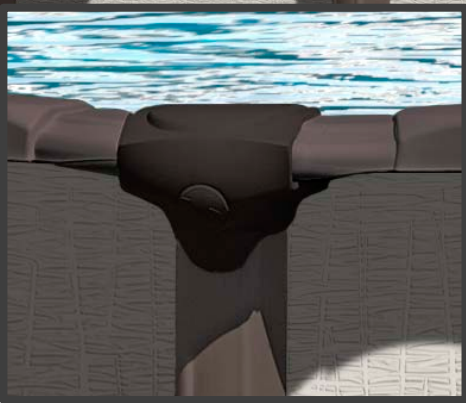

**GROUPE
RÉCRÉ'EAU**

Murano™ - Trinity

Hybride/Hybrid

Dimension/Pool Size

12'- 15'-18'-21'
24'-27'- 30'

15'x30'-18'x33'

Description/Specifications

Grandeur/Height	52"
Margelle/Top Ledge	7" Résine/Resin
Poteau/Upright	5"Acier/Steel
Rail inférieur/Bottom Rail	Résine/Resin
Stabilisateur/Stabilizer	Résine/Resin
Platine inférieur/Bottom Plate	Résine/Resin
Platine supérieure/Top Plate	Résine/Resin
Joint de margelle/Ledge Cover	Deux-pièces/Two piece
Couleur Structure Color	Chocolate
Système ovale/Oval System	Sans jambes de force Braceless – Y.E.S

Votre piscine hors-sol a été conçue pour vous procurer des années de plaisir en famille, en toute quiétude. Cela implique toutefois des règles de sécurité aquatique. Si ces règles ne sont pas suivies correctement, votre piscine peut devenir dangereuse; comme elle est peu profonde, les plongeurs et les sauts sont risqués. Pour vous assurer que votre piscine est utilisée de façon sécuritaire, vous devez respecter les règles de sécurité fournies lors de l'achat de votre piscine hors-sol et vous conformer aux règlements de votre municipalité.

Your above ground pool has been designed to provide you with years of safe, family fun. This entails that water safety must always be taken into account. When used incorrectly, your above ground swimming pool can be dangerous; above ground pools are shallow, and this makes diving and jumping unsafe. To ensure your above ground pool is used safely, you must observe the safety precautions that are provided to you when you purchase an above ground pool and conform to all local regulations.