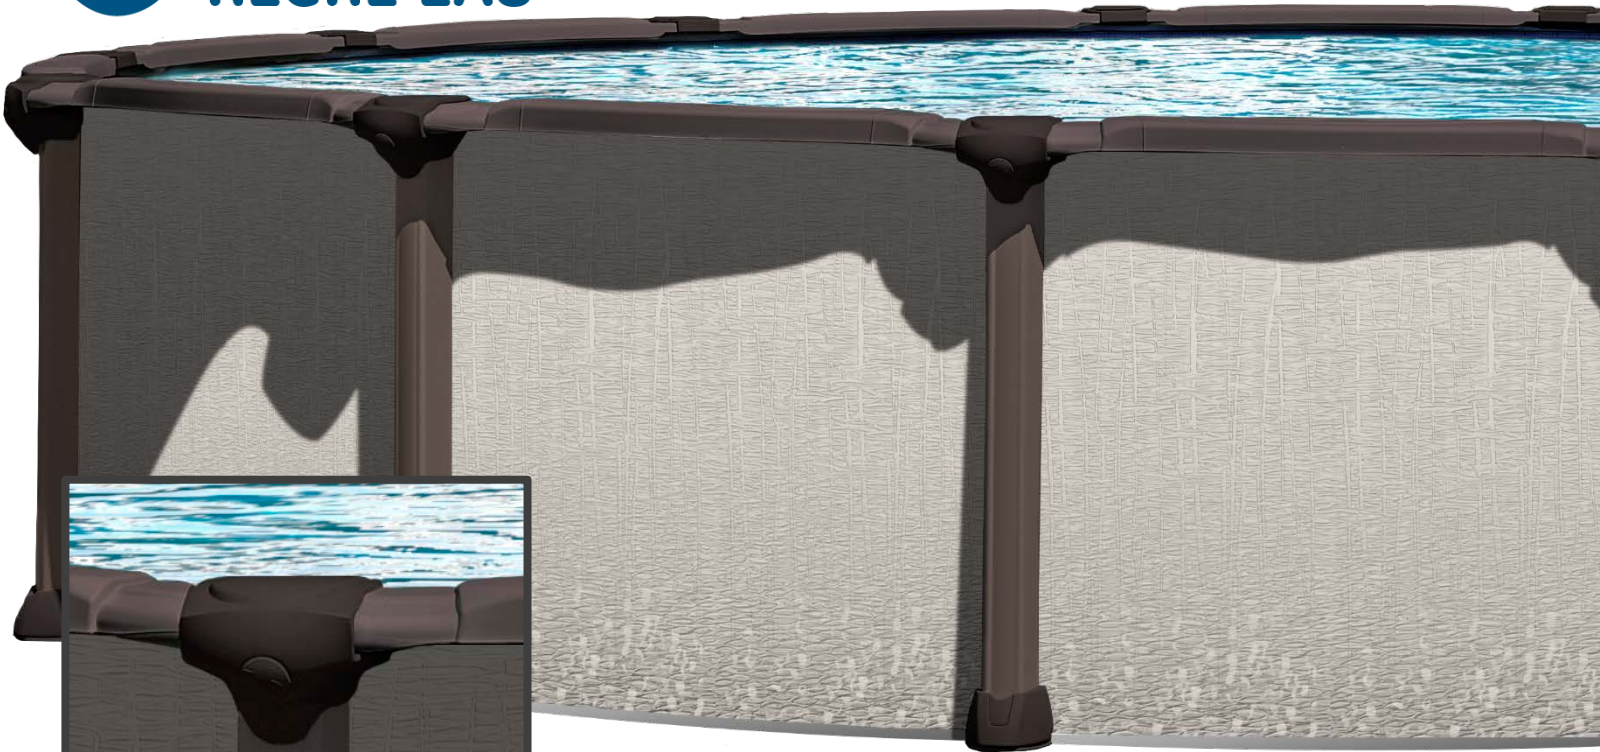

**GROUPE
RÉCRÉ'EAU**

Murano™ - Trinity

Hybride/Hybrid

Dimension/Pool Size

12'- 15'-18'-21'
24'-27'- 30'

15'x30'-18'x33'

Description/Specifications

Grandeur/Height	52"
Margelle/Top Ledge	7" Résine/Resin
Poteau/Upright	5"Acier/Steel
Rail inférieur/Bottom Rail	Résine/Resin
Stabilisateur/Stabilizer	Résine/Resin
Platine inférieur/Bottom Plate	Résine/Resin
Platine supérieure/Top Plate	Résine/Resin
Joint de margelle/Ledge Cover	Deux-pièces/Two piece
Couleur Structure Color	Chocolate
Système ovale/Oval System	Sans jambes de force Braceless – Y.E.S